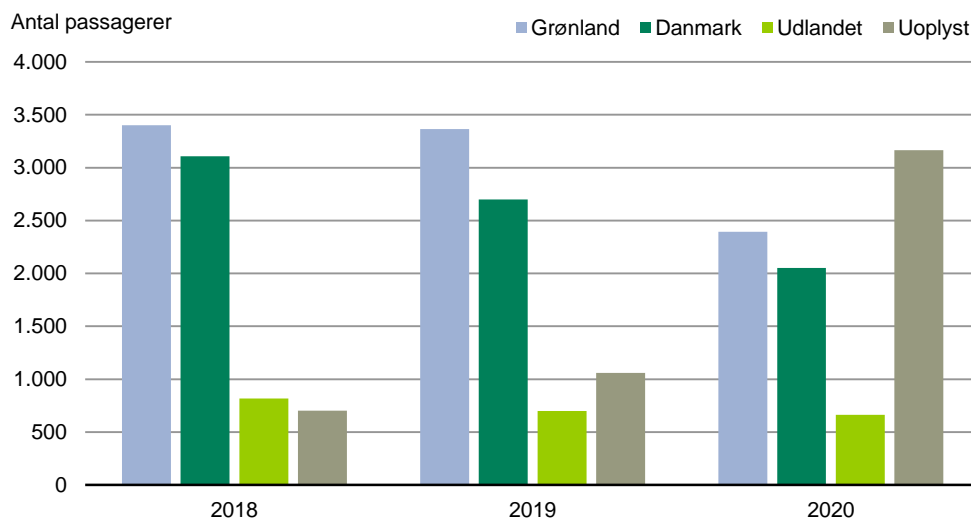

Flyrejsende til udlandet i januar og februar 2020

Stigning i antallet af passagerer

Sidste opgørelse over flypassagerer inden det nationale og internationale COVID-19 rejseforbud, viste en stigning i antallet af passagerer med rutefly fra de seks udenrigslufthavne i Grønland på 6,2 pct. hvilket var en stigning på 481 passagerer i forhold til året før.

Tabel 1. Antal passagerer på rutefly i januar og februar, 2018-2020

	2018	2019	2020
Kangerlussuaq	7.236	7.089	7.599
Nuuk	480	480	368
Kulusuk	109	56	91
Ilulissat	55	18	35
Nerlerit inaat	85	78	109
Narsarsuaq	50	0	0
I alt	8.015	7.721	8.202

Grønlands Statistik – se tal i statistikbanken: bank.stat.gl/tudupax

Kilde : Grønlands Lufthavne.

Passagerer på charter- og rutefly

Grundet et teknisk nedbrud i Kangerlussuaq har der desværre været en stor andel af uoplyste passagerer i januar og februar måned. I januar og februar 2020, rejste 8.274 passagerer fra de seks udenrigslufthavne på charter- og rutefly, hvilket er en stigning på 452 passagerer i forhold til året før.

Figur 1. Antal passagerer på charter- og rutefly i januar og februar, 2018-2020

Grønlands Statistik – se tal i statistikbanken: bank.stat.gl/tudfly

Kilde: Grønlands Lufthavne.