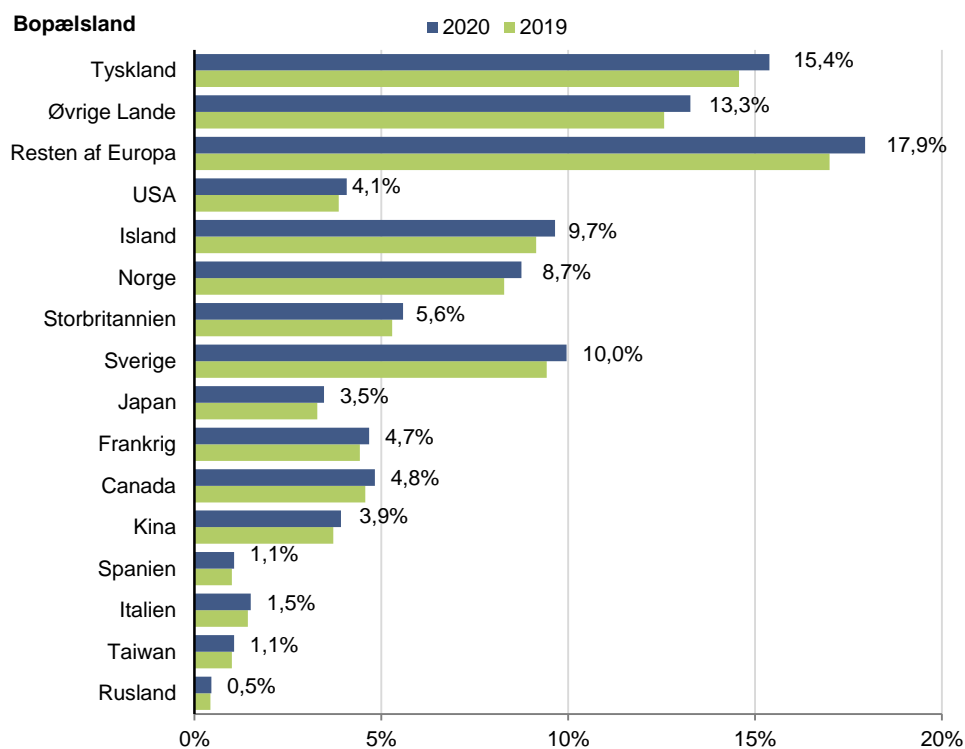

Tabel 2. Antal passagerer på charter- og rutefly efter bopælsland, 2018-2020

	2018	2019	2020
Grønland	3.401	3.364	2.395
Danmark	3.107	2.698	2.052
Udland	819	700	663
Uoplyst	704	1.060	3.164
I alt	8.031	7.822	8.274

Grønlands Statistik – se tal i statistikbanken: bank.stat.gl/tudfly

Kilde: Grønlands Lufthavne.

Blandt passagererne fra “Udlandet”, vises fordelingen efter bopælsland i figuren nedenfor.

Figur 2. Andel af passagerer i Udlandet, fordelt på bopælsland i januar og februar, 2019-2020

Grønlands Statistik – se tal i statistikbanken: bank.stat.gl/tudfly

Kilde: Grønlands Lufthavne.